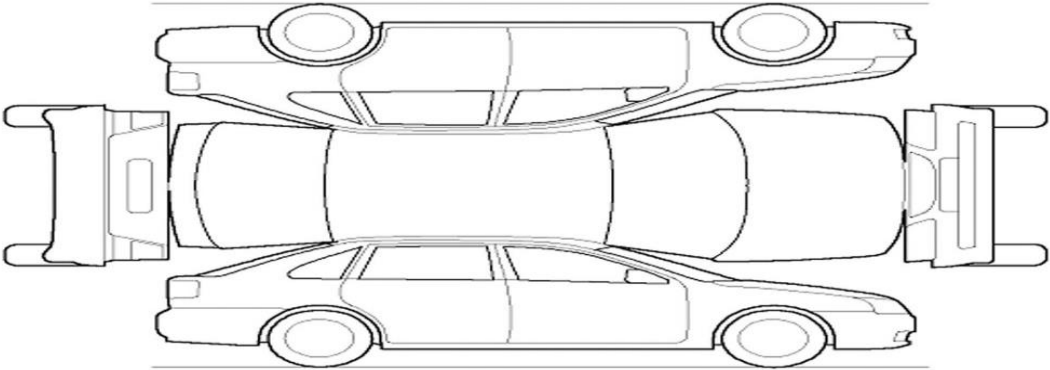

PREVENTIV PER LYERJE MJETI TARGA

TARGA	DEMTIMI	VLERA

DATA

KONSTATOI